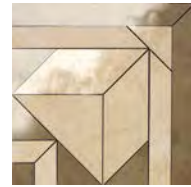

MK0A
Angolo Lux 29x29 Nat/Lux

Rif. Calacatta Lux / Nero Marquina Lux