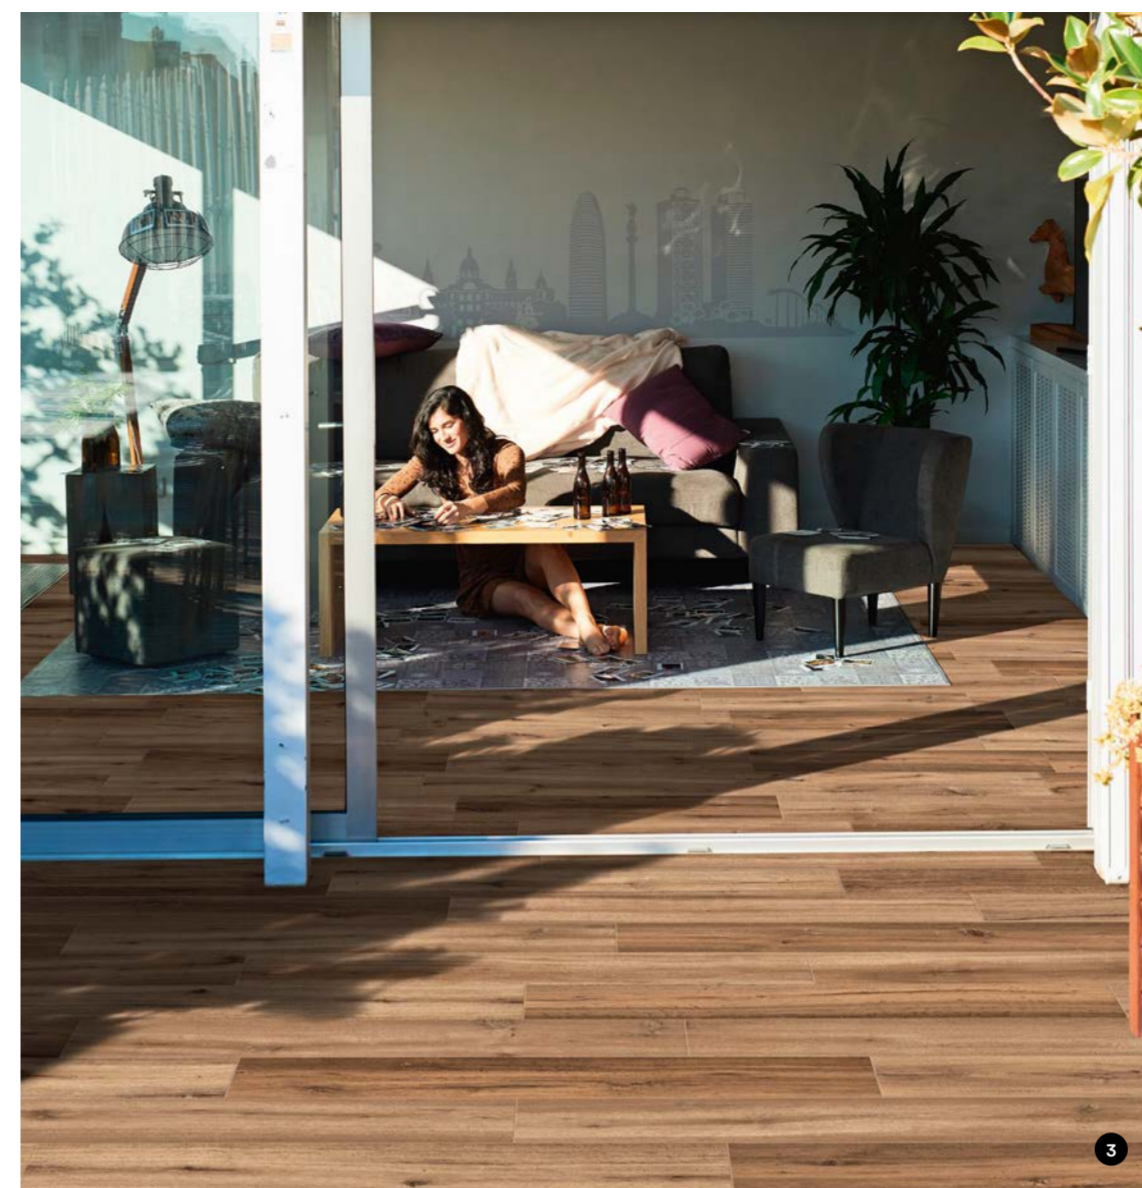

Prägnante Flächenbeläge aus Feinsteinzeug, inspiriert von abgelagertem Eichenholz mit deutlichen Astknoten und Maserungen. In 5 Farben im Format 15x90 cm. Die Kollektion Treverkheart ist ideal für flexible, funktionelle Raumkonzepte. Dank der Outdoor-Oberfläche in den Farben Beige, Brown und Grey eignet sie sich auch für die einheitliche Gestaltung von Innen- und Außenbereich.

Superficies de gres porcelánico de marcada personalidad, inspiradas en la naturaleza del roble curado, con nudos y vetas evidentes, articuladas en cinco tonalidades en el formato de 15 x 90 cm. La colección Treverkheart resulta ideal para espacios flexibles y funcionales, como también para dar continuidad entre interiores y exteriores, gracias al acabado para superficies al aire libre, disponible en los colores Beige, Brown y Grey.

Керамогранитная плитка с выраженным характером, вдохновленная натуральностью выдержанного дуба с заметными сучками и рисунком, предлагается в 5 расцветках форматом 15x90 см. Коллекция Treverkheart великолепно подходит для универсальных и функциональных пространств, также при выборе решений с одинаковым оформлением интерьеров и экстерьеров благодаря отделке для наружных пространств, доступной в цветах Beige, Brown и Grey.

Cover M15S Treverkheart Beige 15x90
M161 Treverkheart Beige Grip 15x90

1 M15U Treverkheart Taupe 15x90

2 M15R Treverkheart White 15x90

3 M15T Treverkheart Brown 15x90
M162 Treverkheart Brown Grip 15x90

4 M15T Treverkheart Brown 15x90
M035 Bricco Bianco 7x28

5 M15V Treverkheart Grey 15x90