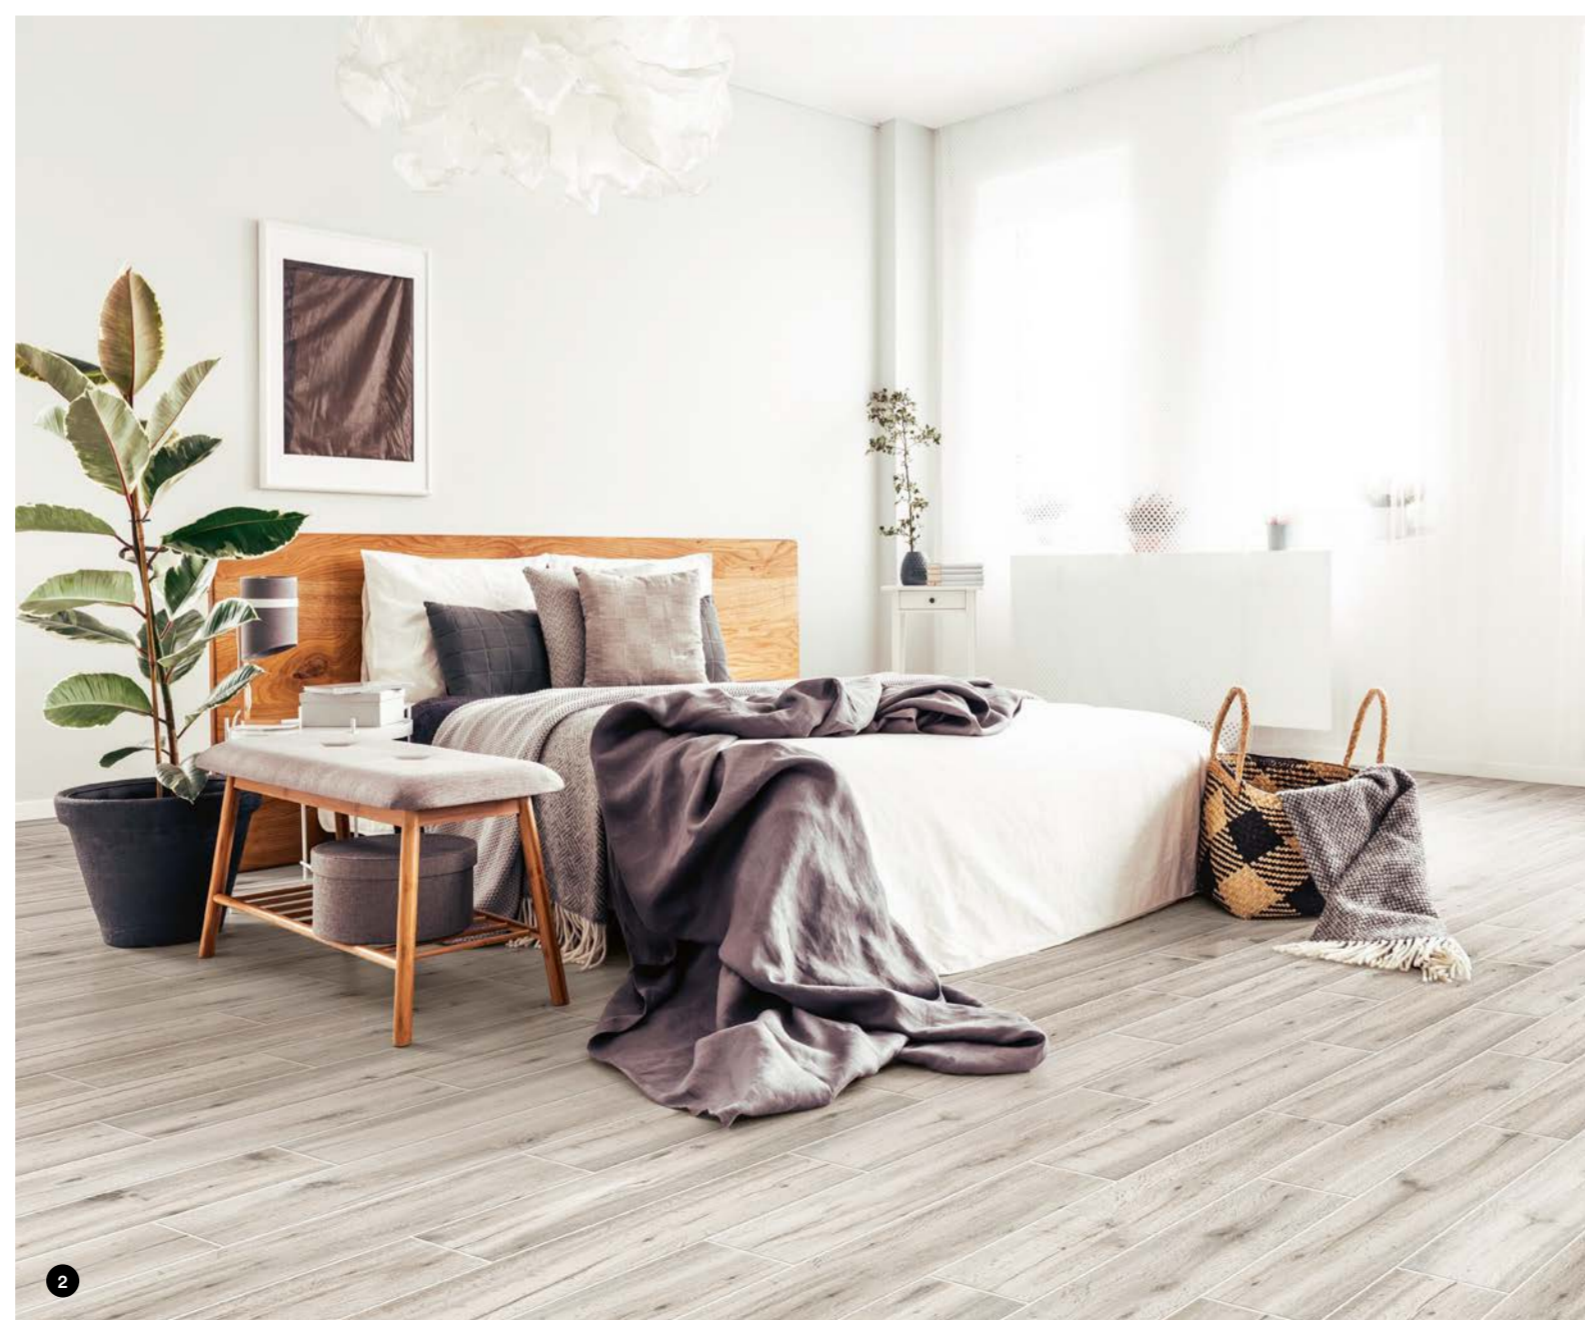

WOOD LOOK

Treverheart

Superfici in gres porcellanato dalla forte personalità, ispirate alla naturalezza del rovere stagionato con nodi e venature evidenti, declinate in 5 tonalità nel formato 15x90 cm. La collezione Treverkheart è ideale per spazi flessibili e funzionali anche con soluzioni di continuità tra indoor e outdoor, grazie alla finitura per esterno disponibile nei colori Beige, Brown e Grey.

Porcelain stoneware surfaces with a strong personality, inspired by the natural beauty of seasoned oak, with obvious knots and vein patterns, in 5 shades in the 15x90 cm size. The Treverkheart collection is ideal for flexible, functional spaces, also with seamless continuity between indoors and outdoors, thanks to the outdoor finish in the Beige, Brown and Grey colours.

Des surfaces en grès cérame de caractère, naturellement inspirées du chêne sec, avec des nœuds et des veines bien visibles, déclinées en 5 couleurs dans le format 15x90 cm. La collection Treverkheart permet de composer des espaces éclectiques et pratiques, y compris avec une continuité visuelle entre indoor et outdoor, grâce à la finition pour extérieur disponible en Beige, Brown et Grey.

Prägnante Flächenbeläge aus Feinsteinzeug, inspiriert von abgelagertem Eichenholz mit deutlichen Astknoten und Maserungen. In 5 Farben im Format 15x90 cm. Die Kollektion Treverkheart ist ideal für flexible, funktionelle Raumkonzepte. Dank der Outdoor-Oberfläche in den Farben Beige, Brown und Grey eignet sie sich auch für die einheitliche Gestaltung von Innen- und Außenbereich.