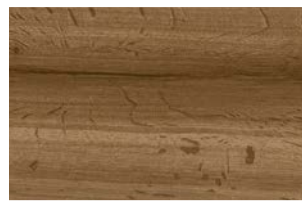

5 M15V Treverkheart Grey 15x90

Colori · Colours

White

Beige

Brown

Taupe

Grey

Superfici · Surfaces