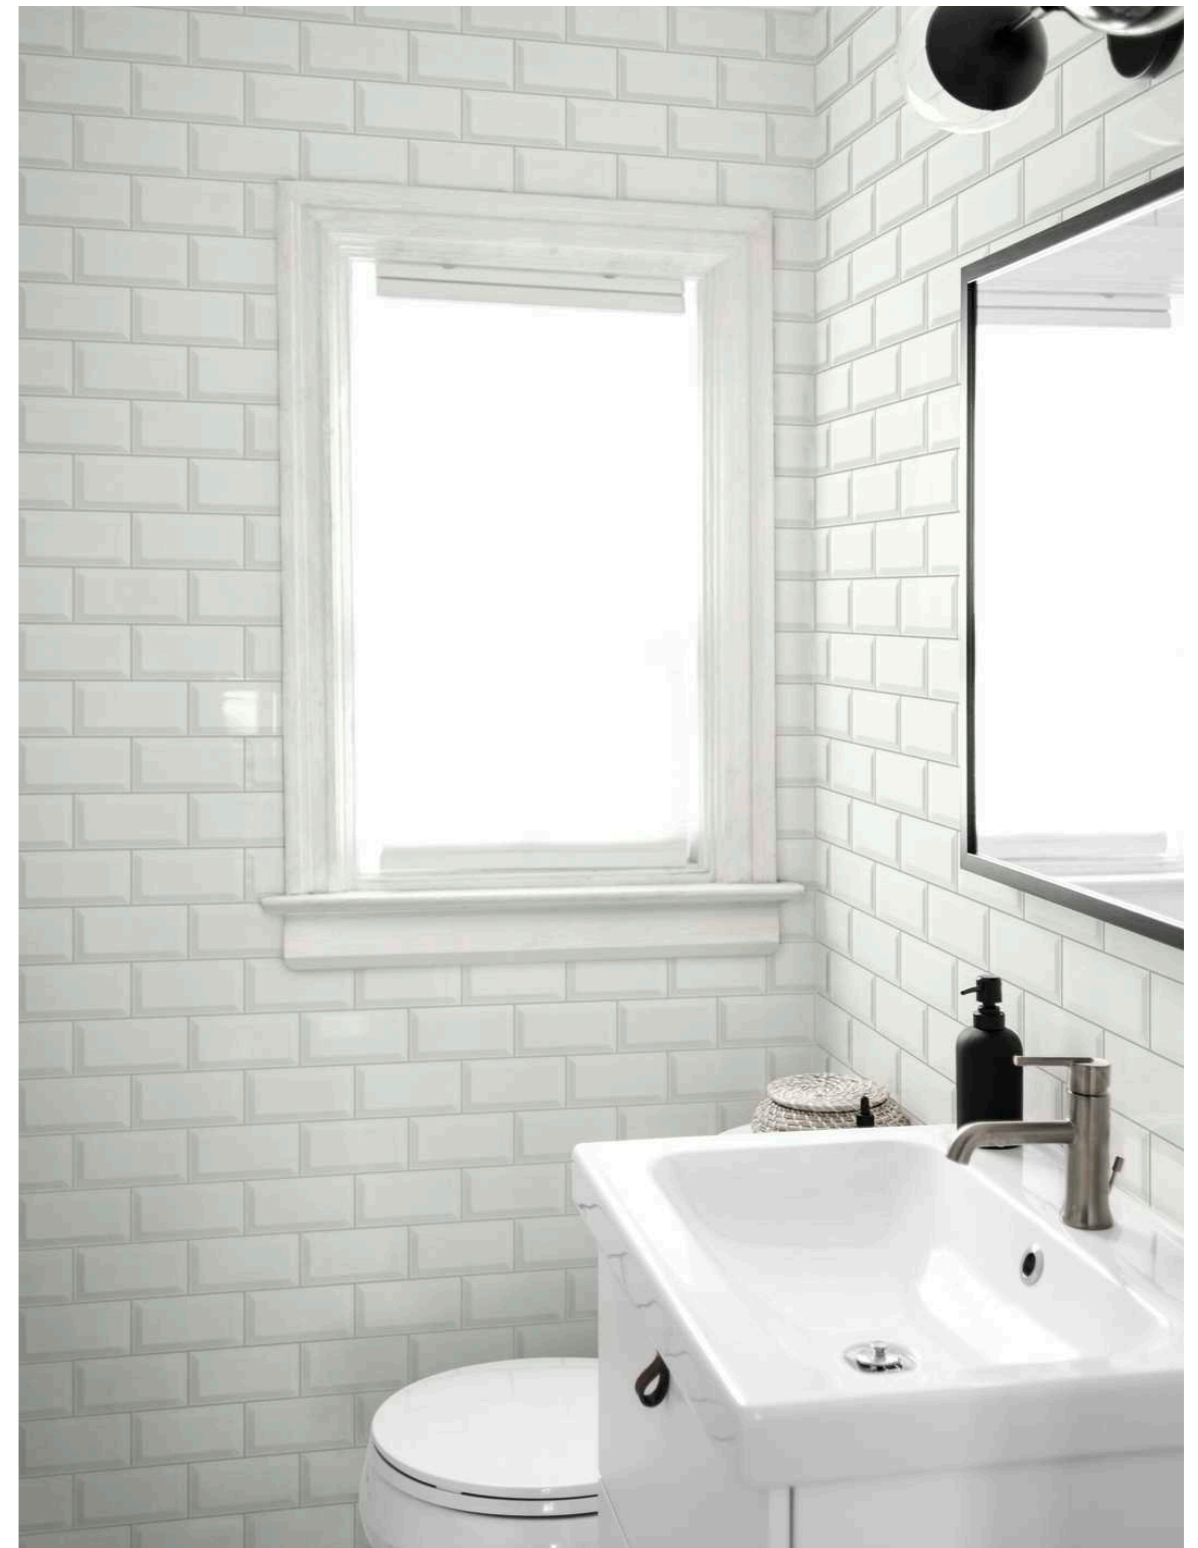

M8G6 Hello Sat Grey 7x15cm
M0UD D_Segni Micro 3 Freddi 20x20cm