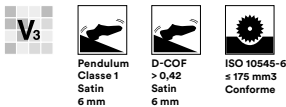

Grande Marble Look Golden White 162x324 Satin - 12mm

 **Satin**
160x320 - 6mm

 **Lux**
160x320 - 6mm

Rettificato Monocalibro • Rectified Monocaliber •
Calibre Unique • Rektifiziert Monokaliber • Rectificado
Monocalibre • Ректифицированный Монокалиберный

 **Satin**
162x324 - 12mm

 **Lux**
162x324 - 12mm

 See official listing (www.nsf.org)
to identify which models are
NSF Certified
PAG. 160

Formati • Sizes • Formats • Formate
• Formatos • Форматы

162x324x1,2 Lux