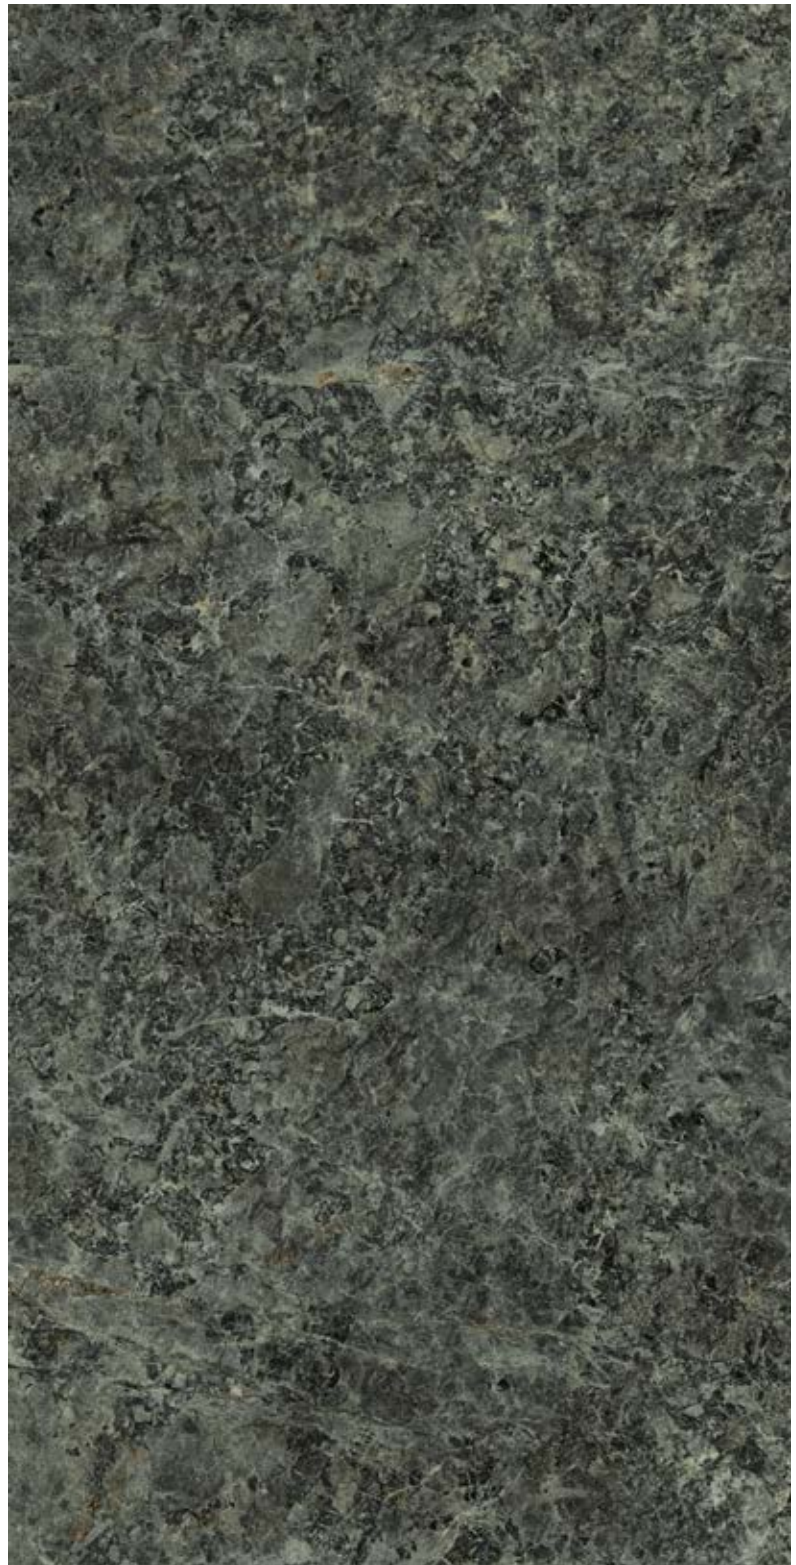

THE TOP

Marble Look Quarzo Bluegrey

– Gres Fine Porcellanato Colorato in Massa • Colorbody Fine Porcelain Stoneware • Grès Cérame Fin Coloré dans la Masse • Durchgefärbtes Feinsteinzeug • Gres Porcelánico Fino Coloreado en Masa • Гомогенный мелкозернистый Керамогранит

Grande Marble Look Quarzo Bluegrey 162x324 Satin/Lux - 12 mm

Satin
160x320 - 6mm

Lux
160x320 - 6mm

Rettificato Monocalibro • Rectified Monocaliber •
Calibre Unique • Rektifiziert Monokaliber • Rectificado
Monocalibre • Ректифицированный Монокалиберный

Satin
162x324 - 12mm

Lux
162x324 - 12mm

Formati • Sizes • Formats • Formate
• Formatos • Форматы

162x324x1,2 Lux

MALN Grande Marble Look Quarzo Bluegrey Lux
MAMT Stuoiato/With Mesh

162x324x1,2

MAYS Grande Marble Look Quarzo Bluegrey Satin
MAYW Stuoiato/With Mesh

160x320x0,6 Lux

MALQ Grande Marble Look Quarzo Bluegrey Lux Rett.
MAMH Stuoiato/With Mesh

160x320x0,6

MAYQ Grande Marble Look Quarzo Bluegrey Satin Rett.
MAYU Stuoiato/With Mesh

Lux